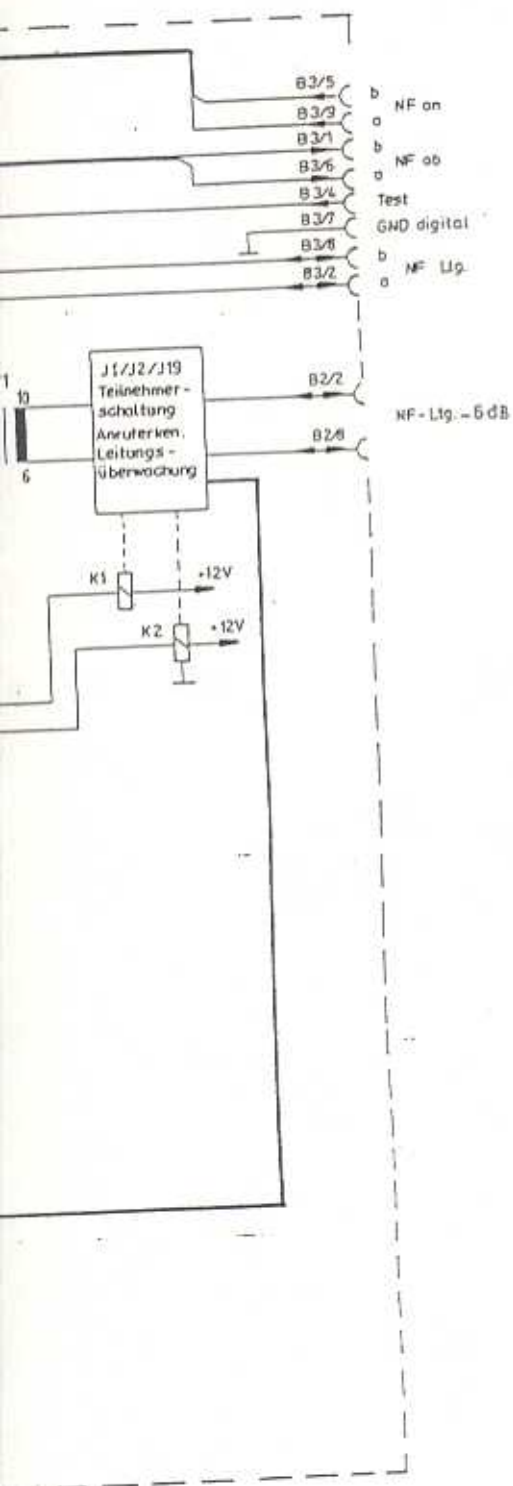

Blockschaltbild:

DF

DFV-Analog

(620.86.30.001)