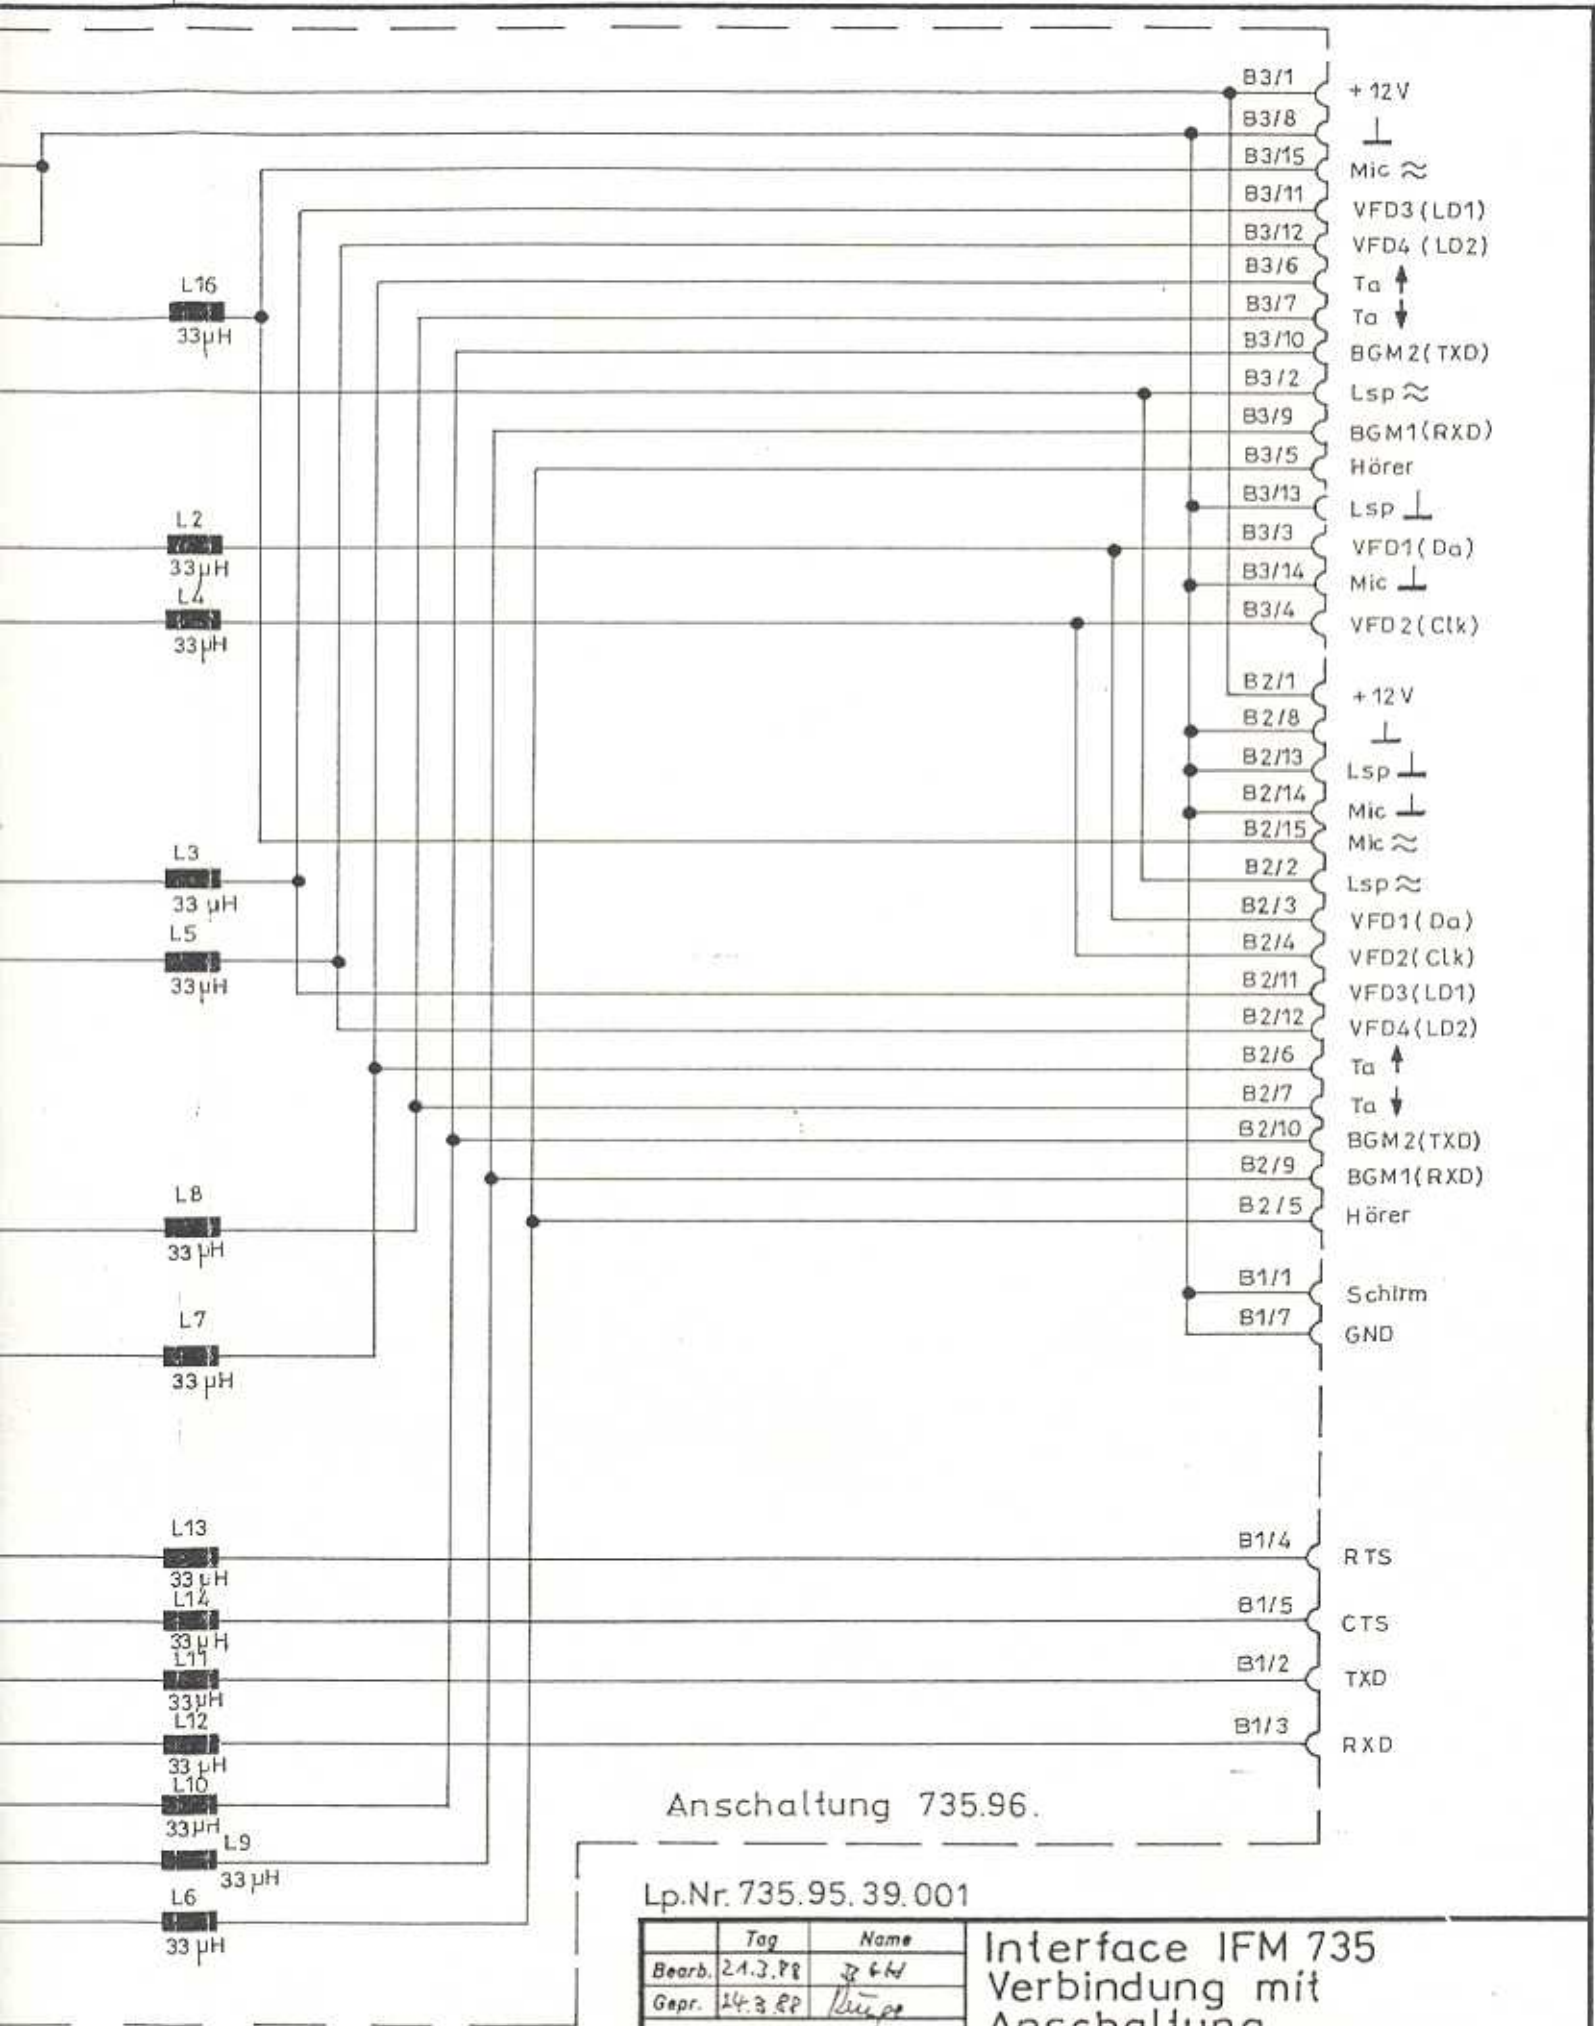

Verbin

*

Verbindung 735.95.

* L10 entfällt bei T735-4

Anschaltung 735.96.

Lp.Nr. 735.95.39.001

	Tag	Name
Bearb.	24.3.88	J. G. H.
Gepr.	24.3.88	<i>[Signature]</i>
Heinrich Pfitzner		
GmbH		
Nachrichten-Systeme u. Elektronik		
Frankfurt/Main 60		

Interface IFM 735
Verbindung mit
Anschaltung

ANWB MOB

735.95.21.001