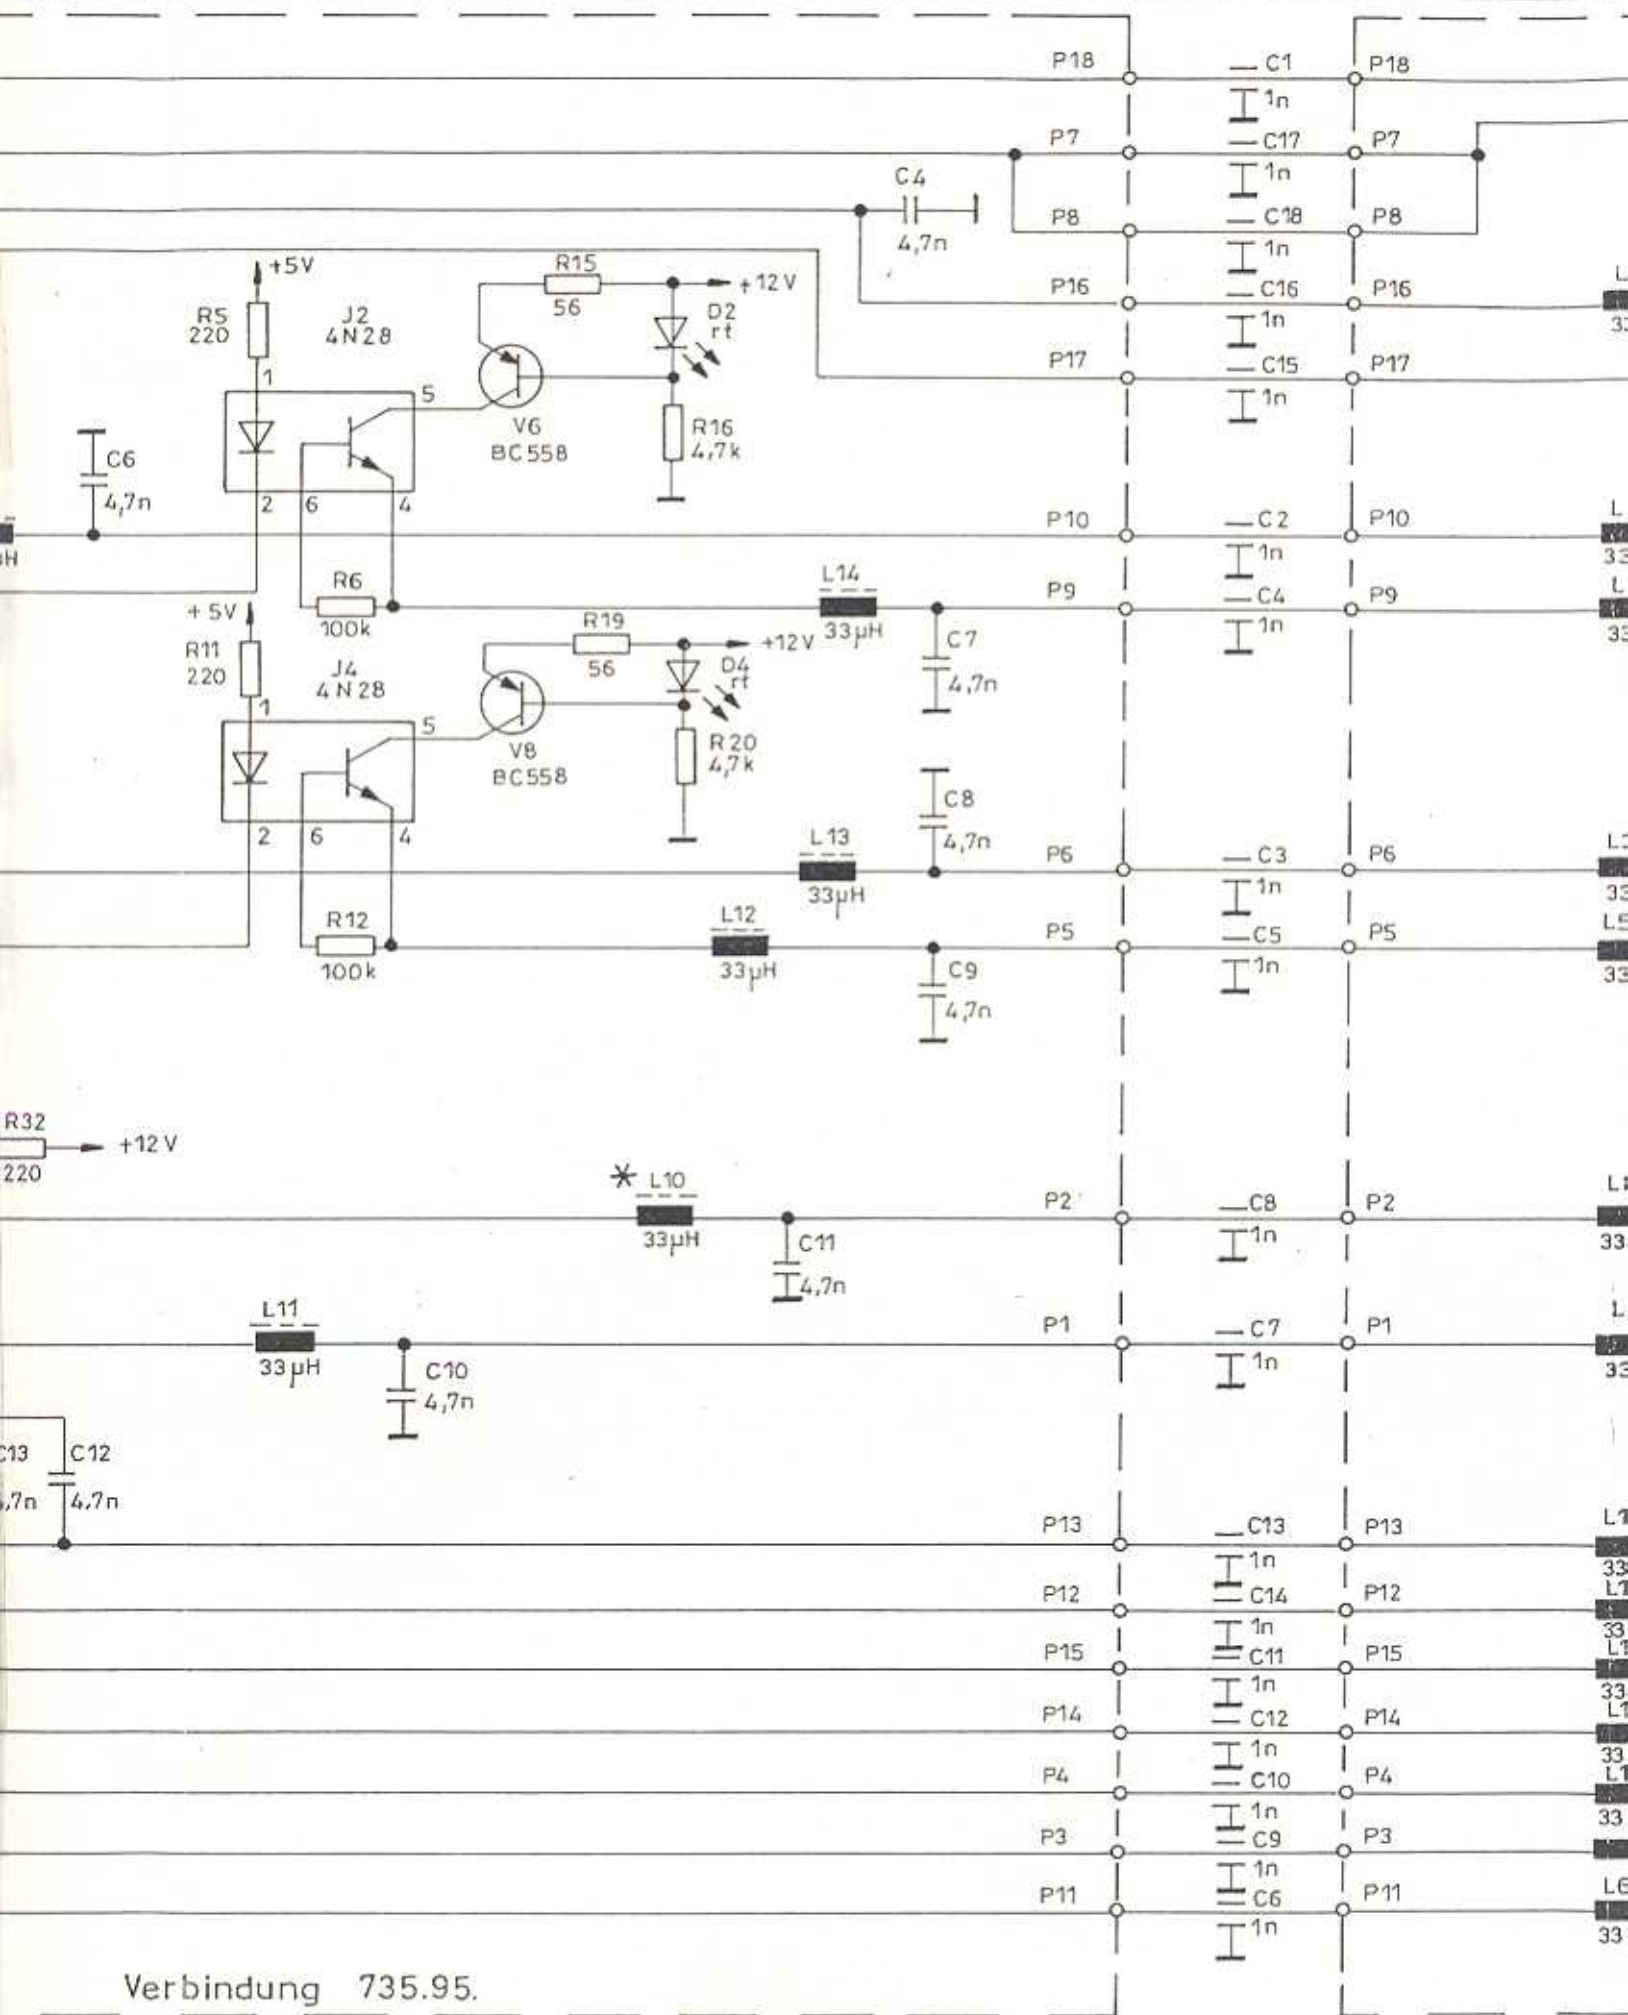

Verbin

*

Verbindung 735.95.

* L10 entfällt bei T735-4

Anschaltung 735.96.

Lp.Nr. 735.95.39.001

	Tag	Name
Bearb.	24.3.88	J. G. H.
Gepr.	24.3.88	<i>[Signature]</i>
Heinrich Pfitzner		
GmbH		
Nachrichten-Systeme u. Elektronik		
Frankfurt/Main 60		

Interface IFM 735
Verbindung mit
Anschaltung

ANWB MOB

735.95.21.001